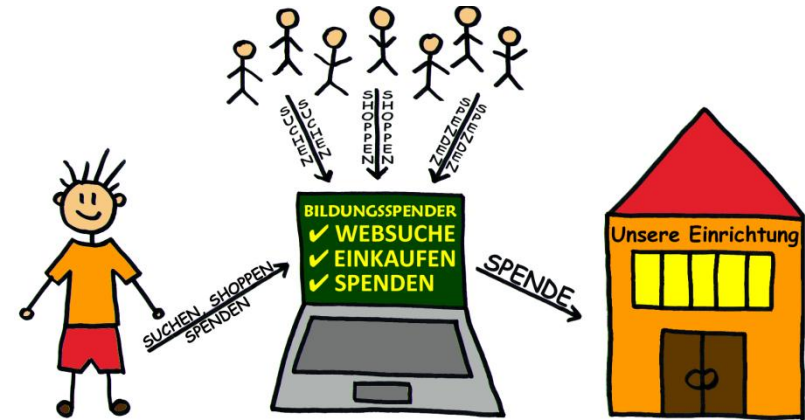

Jeder kann helfen - jeden Tag!